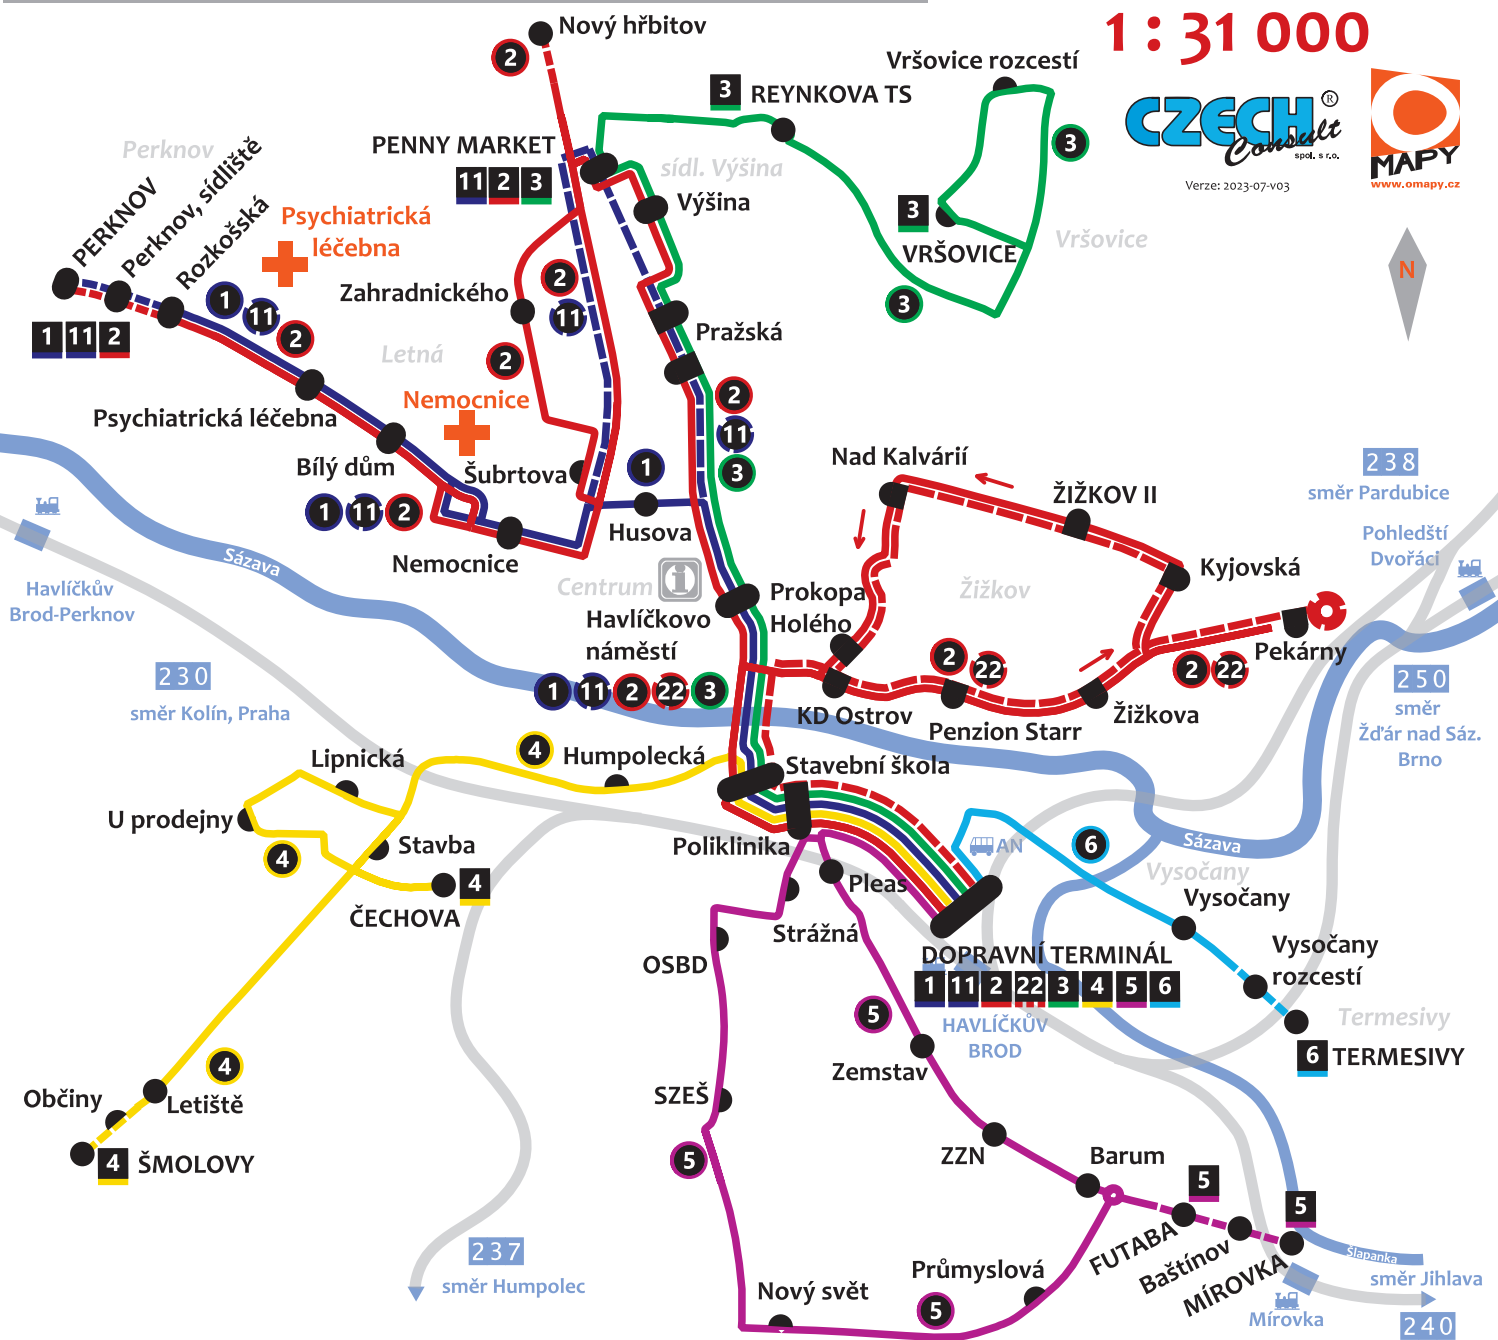

HAVLÍČKŮV BROD

trasy MHD

LEGENDA

- 2 Označení konečné zastávky
- 2 Označení trasy linky
- Zastávka (obousměrná)
- Zastávka (jednosměrná)
- Železnice se stanicí/zastávkou
- 238 Číslo železniční trati

1 : 31 000

Verze: 2023-07-v03

TRASY LINEK MHD HAVLÍČKŮV BROD

- 1 DOPRAVNÍ TERMINÁL - Stavební škola - Havlíčkově nám. - Husova - Nemocnice - PERKNOV
- 11 DOPRAVNÍ TERMINÁL - Stavební škola - Havlíčkově nám. - PENNY MARKET - Nemocnice - PERKNOV
- 2 DOPRAVNÍ TERMINÁL - St. škola - ŽIŽKOV II - Havl. nám. - PENNY MARKET - Nový hřbitov - Zahradnického - PERKNOV
- 22 DOPRAVNÍ TERMINÁL - Stavební škola - KD Ostrov - ŽIŽKOV II - Stavební škola - DOPRAVNÍ TERMINÁL
- 3 DOPRAVNÍ TERMINÁL - Stavební škola - Havlíčkově nám. - PENNY MARKET - REYNKOVA TS - VRŠOVICE
- 4 DOPRAVNÍ TERMINÁL - Stavební škola - U Prodejny - ČECHOVA - ŠMOLOVY
- 5 DOPRAVNÍ TERMINÁL - Pleas - Barum - (Průmyslová - SZEŠ - DOPRAVNÍ TERMINÁL) - FUTABA - MÍROVKA
- 6 DOPRAVNÍ TERMINÁL - Vysočany - TERMESIVY