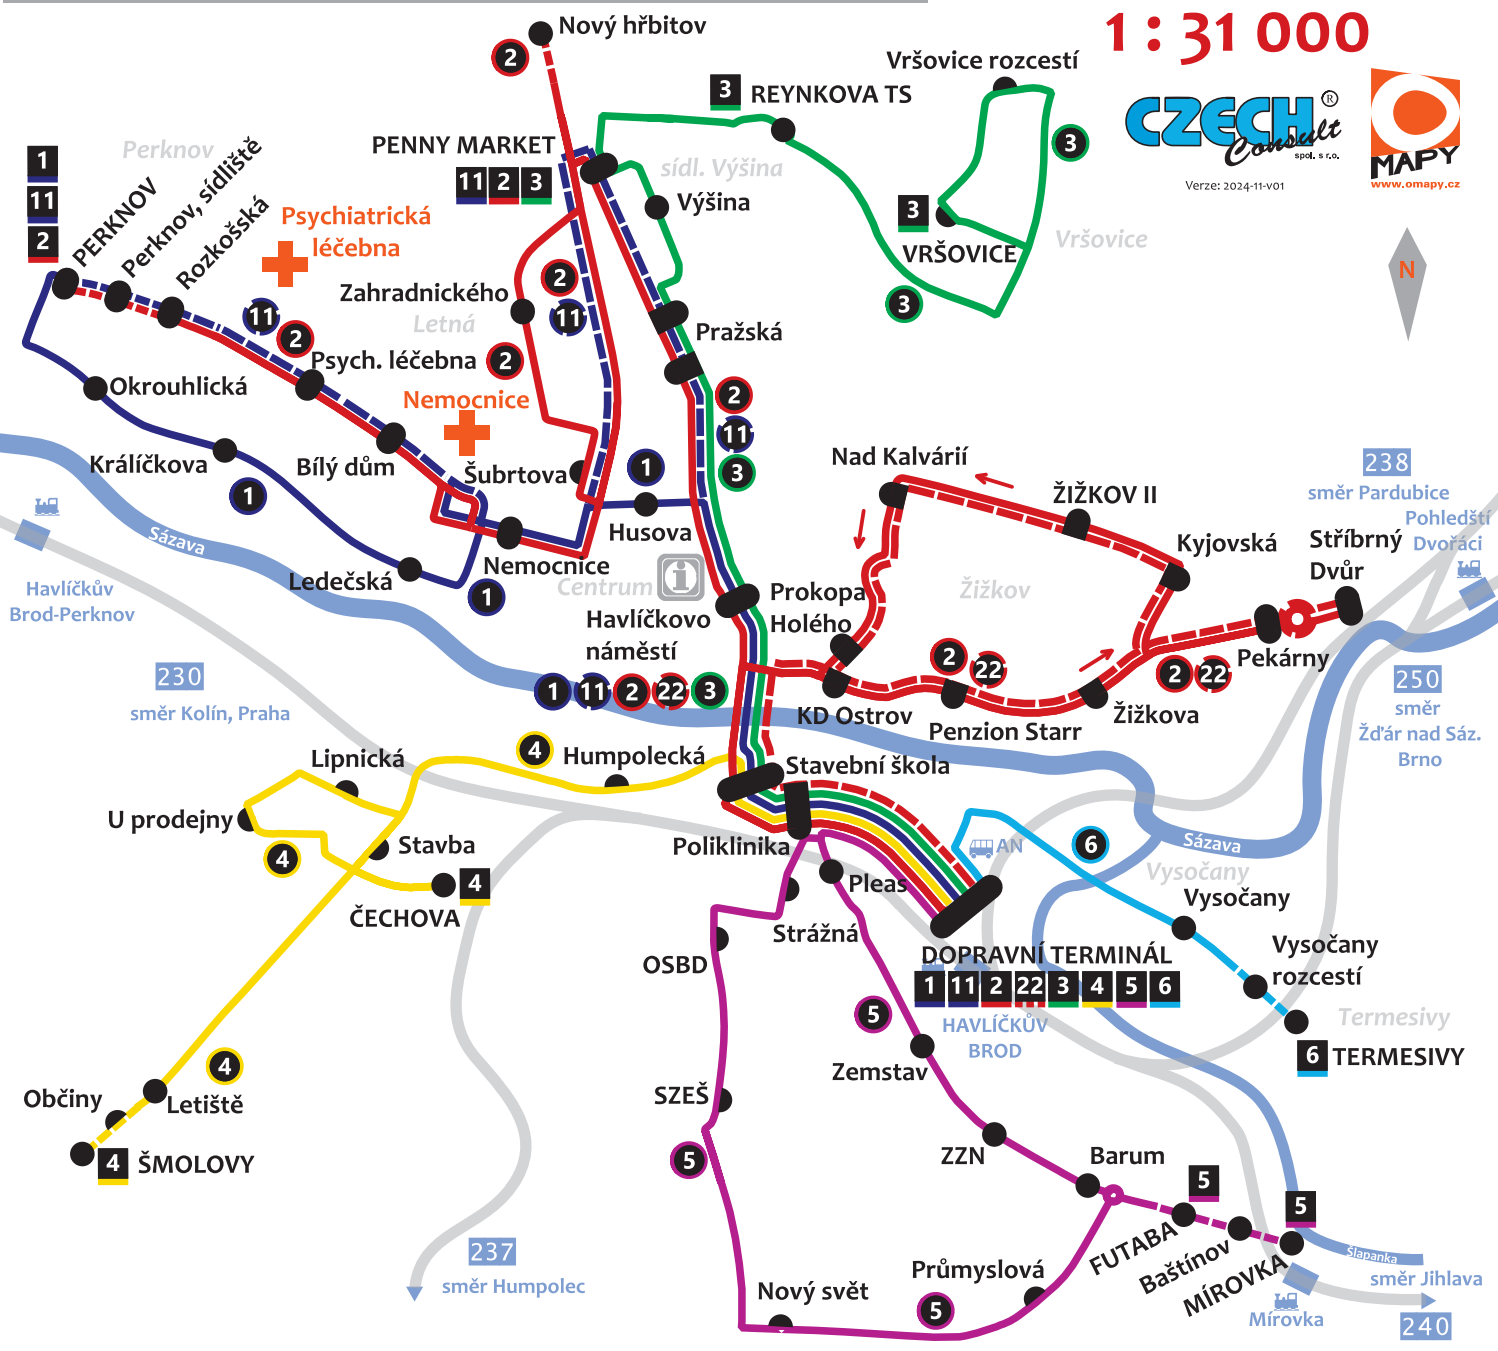

## trasy MHD

### LEGENDA

- 2 Označení konečné zastávky
- 2 Označení trasy linky
- Zastávka (obousměrná)
- Zastávka (jednosměrná)
- Železnice se stanicí/zastávkou
- 238 Číslo železniční trati

1 km

1 : 31 000

**CZECH**  
Consult  
spol. s r.o.

### TRASY LINEK MHD HAVLÍČKŮV BROD

- 1 DOPRAVNÍ TERMINÁL - Stavební škola - Havlíčkově nám. - Husova - Nemocnice - Ledečská - PERKNOV
- 11 DOPRAVNÍ TERMINÁL - Stavební škola - Havlíčkově nám. - PENNY MARKET - Nemocnice - PERKNOV
- 2 DOPRAVNÍ TERMINÁL - St. škola - St.Dvůr - ŽIŽKOV II - Havl. nám. - PENNY M. - Nový hřbitov - Zahradnického - PERKNOV
- 22 DOPRAVNÍ TERMINÁL - Stavební škola - KD Ostrov - ŽIŽKOV II - Stavební škola - DOPRAVNÍ TERMINÁL
- 3 DOPRAVNÍ TERMINÁL - Stavební škola - Havlíčkově nám. - PENNY MARKET - REYNKOVA TS - VRŠOVICE
- 4 DOPRAVNÍ TERMINÁL - Stavební škola - U Prodejny - ČECHOVA - ŠMOLOVY
- 5 DOPRAVNÍ TERMINÁL - Pleas - Barum - (Průmyslová - SZEŠ - DOPRAVNÍ TERMINÁL) - FUTABA - MÍROVKA
- 6 DOPRAVNÍ TERMINÁL - Vysočany - TERMESIVY